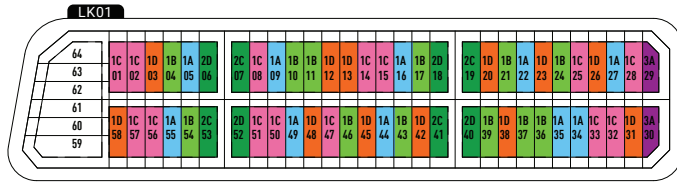

SOHO

AT THE GLOBAL CITY

Theglobal-city.vn

MẶT BẰNG TỔNG THỂ MASTERPLAN

BỘ SƯU TẬP | COLLECTIONS

TYPOLGY	SỐ CĂN	DIỆN TÍCH ĐẤT	TYPOLGY	SỐ CĂN	DIỆN TÍCH ĐẤT
TYPE 1A	146	95	TYPE 3A	07	140.9
TYPE 1B	215	95	TYPE 3B	05	140.9
TYPE 1C	198	95	TYPE 3C	12	139.5
TYPE 1D	164	95	TYPE 3D	11	139.5
TYPE 2A	06	133	TYPE 4A	11	91.9
TYPE 2B	06	133	TYPE 4B	11	91.9
TYPE 2C	34	133			
TYPE 2D	34	133			

BẢN ĐỒ QUY HOẠCH TỔNG THỂ | MASTER PLAN